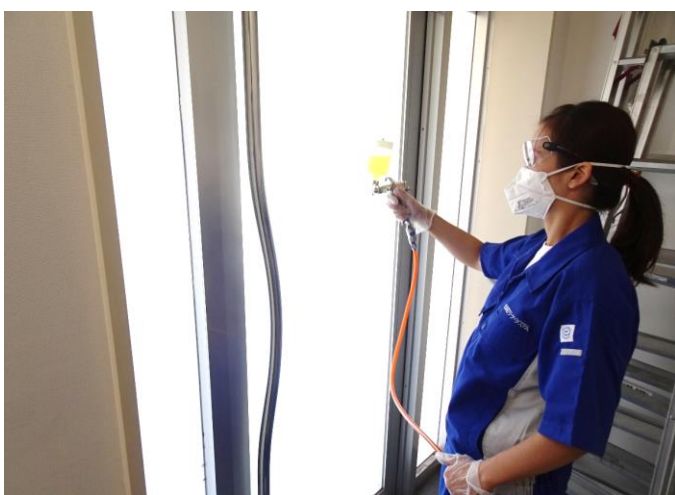

抗ウイルスコーティング作業風景のご紹介

会議室テーブル

木製のテーブル

ドアの取っ手

スイッチ

布製の椅子

ドアの手すり

* コーティング作業は施工ライセンスを取得した弊社従業員が行っており、テーブルや布製のソファ、金属製や木製の手すりやトイレ、ATMのタッチパネル等々、多くの素材に対応しております。